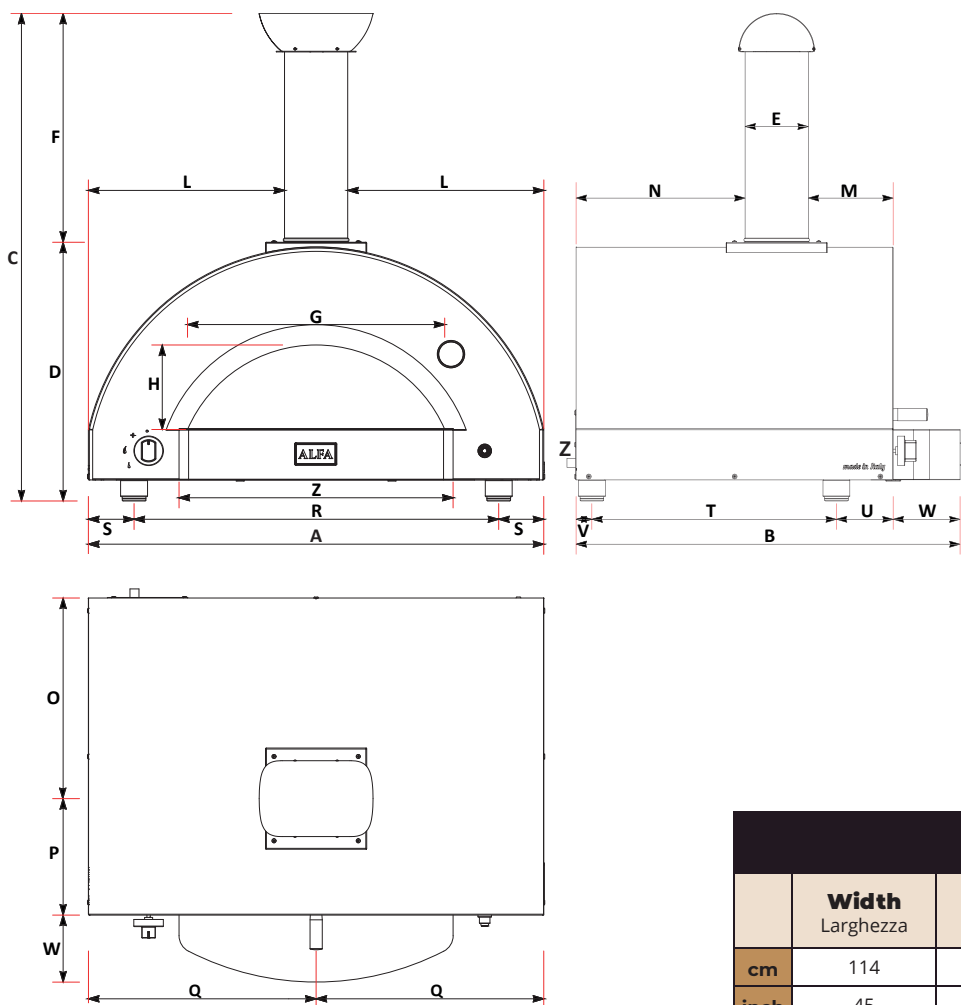

*made in Italy*

	cm	inch		cm	inch
A	108	42,5	O	47,6	18,7
B	91	35,8	P	27,6	10,9
C	115,7	45,6	Q	54	21,3
D	61,4	24,2	R	86,5	34,1
E	15	5,9	S	10,8	4,3
F	54,2	21,3	T	58	22,8
G	61	24,0	U	13,5	5,3
H	20	7,9	V	3,8	1,5
L	46,5	18,3	W	15,9	6,3
M	20,1	7,9	Z	65	25,6
N	39,9	15,7			

##### DIMENSIONE IMBALLO

	Width Larghezza	Depth Profondità	Height Altezza	Weight Peso
cm	114	101	72,5	kg 128
inch	45	39,8	28,5	lbs 282

Description Descrizione	Code Codice
<b>Chimney cap</b> Comignolo	<b>A</b> CMG-1-008
<b>Chimney</b> Canna fumaria	<b>B</b> TI150_480_SAT
<b>Door</b> Sportello	<b>C</b> SPT-1-008
<b>Flange</b> Flangia	<b>D</b> FLG-2-007
<b>External shell</b> Carter esterno	<b>E</b> CRT-1-004
<b>Thermometer</b> Termometro	<b>F</b> YT63-135
<b>Red bricks 30x20 cm</b> Mattoni 30x20 cm	<b>G</b> RRA3020
<b>Feet (n.4)</b> Piedini	<b>H</b> SETPIE-M10X20
<b>Logo Alfa (v1.0)</b>	<b>I</b> D14PLAC-ALFA
<b>KIT GAS 24kW</b>	<b>L</b> GAS-1-008
<b>Gas knob</b> Manopola gas	<b>M</b> D14MANO-70
<b>Electric generator</b> Generatore elettrico	<b>N</b> GENELP003IQ
<b>Electrical cable</b> Cavo elettrico	<b>N</b> D14CAVOTV-1500
<b>Side gas cover</b> Carter laterale gas	<b>O</b> CRT-2-052