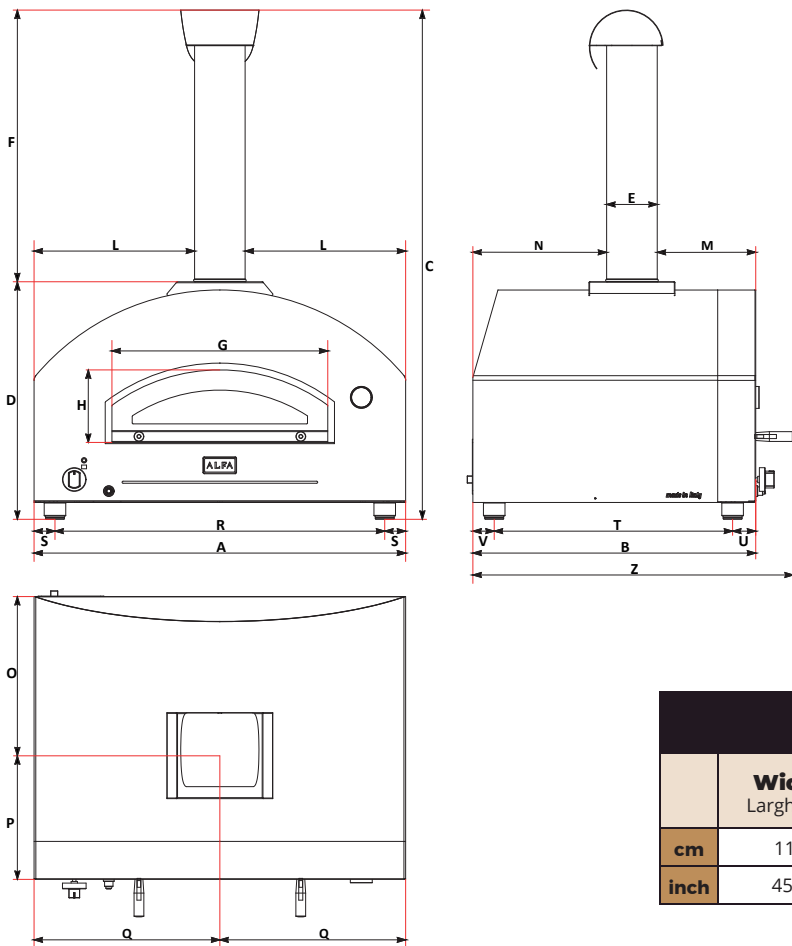

*made in Italy*

	cm	inch		cm	inch
<b>A</b>	110.2	43.4	<b>N</b>	39.7	15.6
<b>B</b>	89.4	35.2	<b>O</b>	47.2	18.6
<b>C</b>	151	59.4	<b>P</b>	39.7	15.6
<b>D</b>	65.4	25.7	<b>Q</b>	55.6	21.9
<b>E</b>	15	5.9	<b>R</b>	97.8	38.5
<b>F</b>	80.5	31.7	<b>S</b>	6.2	2.4
<b>G</b>	63.8	25.1	<b>T</b>	70.7	27.8
<b>H</b>	21.5	8.5	<b>U</b>	12.3	4.8
<b>L</b>	47.6	18.7	<b>V</b>	6.3	2.5
<b>M</b>	29.2	11.5	<b>Z</b>	95	37.4

PACKAGING DIMENSIONE IMBALLO					
	Width Larghezza	Depth Profondità	Height Altezza	Weight Peso	
<b>cm</b>	115	93	82	<b>kg</b>	151
<b>inch</b>	45,3	36,6	32	<b>lbs</b>	332

Description Descrizione	Code Codice
<b>Chimney cap</b> Comignolo	<b>A</b> SSML-1-2302
<b>Chimney</b> Canna fumaria	<b>B</b> TI150_750_SAT
<b>Door</b> Sportello	<b>C</b> SSML-1-2301
<b>Flange</b> Flangia	<b>D</b> SML-2-2301
<b>External shell</b> Carter esterno	<b>E</b> SCRT-1-2201-SB
<b>Thermometer</b> Termometro	<b>F</b> YT63-135
<b>Red bricks 30x20 cm</b> Mattoni 30x20 cm	<b>G</b> RRA3020
<b>Feet (n.4)</b> Piedini	<b>H</b> SETPIE-M10X20
<b>Logo Alfa (v1.0)</b>	<b>I</b> D14PLAC-ALFA
<b>KIT GAS 24kW</b>	<b>L</b> SALI-1-2301
<b>Gas knob</b> Manopola gas	<b>M</b> D14MANO-70
<b>Electric generator</b> Generatore elettrico	<b>N</b> GENELP003IQ
<b>Electrical cable</b> Cavo elettrico	<b>N</b> CAVO-AT
<b>Side gas cover</b> Carter laterale gas	<b>O</b> SCRT-3-2305-SB