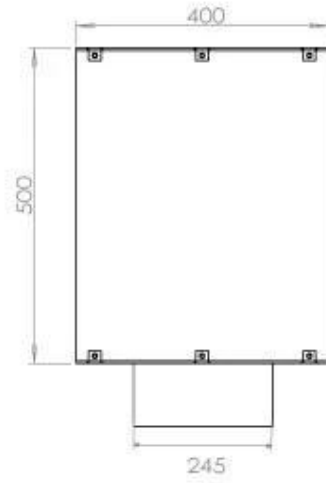

Dimensionen

Länge/Breite	80 cm
Höhe	50 cm

Tiefe	30 cm
Gewicht	22 kg

Automatic burner 700

PrimeFire 700