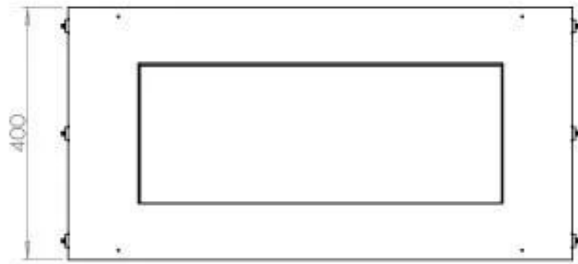

Dimensionen

Länge/Breite	80 cm
Höhe	50 cm

Tiefe	30 cm
Gewicht	22 kg

Automatic burner 700

PrimeFire 700