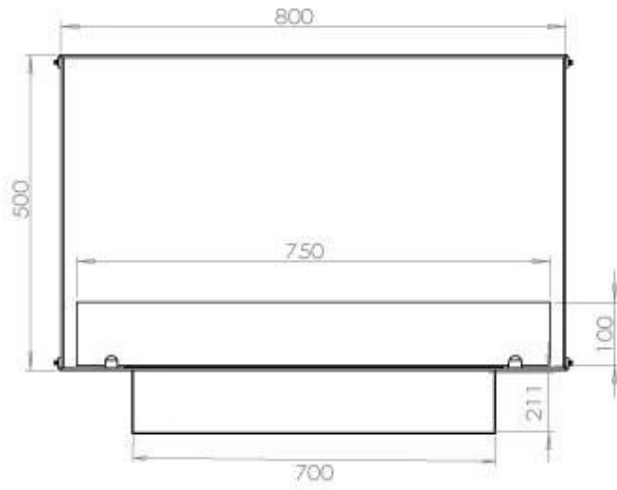

Dimensionen

Länge/Breite	80 cm
Höhe	50 cm

Tiefe	30 cm
Gewicht	22 kg

Automatic burner 700

PrimeFire 700