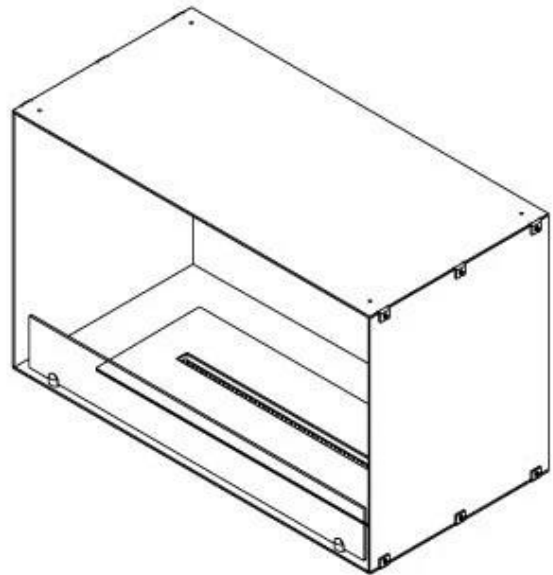

AUTOMATISCHER BRENNER FOCO ONE 800 MEDIUM

BIO-30-134PF

Der 80 cm breite Foco One Medium, mit automatischem Brenner ist ein eingebauter Bioethanol-Kamin, bei dem die Flammen von einer Seite zu sehen sind.

Typ

Abzug/Schornstein	Nicht erforderlich
Montage	Ethanol Einbaukamin mit Frontöffnung
Hersteller	Foco
Brennstoff	Bioethanol
Flammensicht	Front
Verwendung	Indoor
Garantie	2 Jahre

Aussehen

Material	Stahl
Stahldicke	4 mm
Farbe	Schwarz
Inklusive Scheibe	Ja

Dimensionen

Länge/Breite	80 cm
Höhe	50 cm

Tiefe	30 cm
Gewicht	22 kg

Automatic burner 700

PrimeFire 700