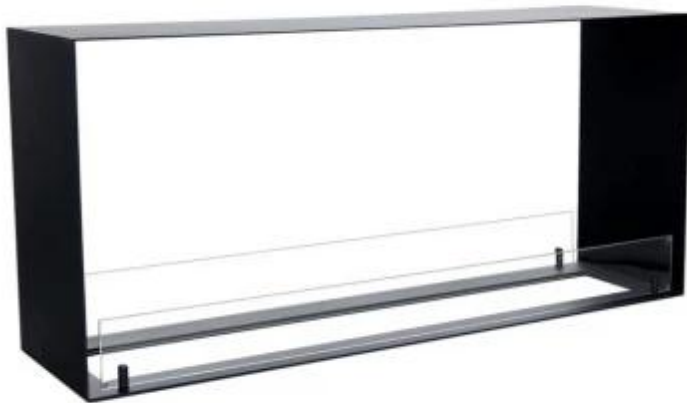

FOCO TWO 1100 MEDIUM MIT FERNGESTEUERTER BRENNER

BIO-30-140PF

Der Einbau Bioethanol-Kamin, Foco Two Medium 1100 mit ferngesteuertem Brenner, hat eine Breite von 110 cm, 2-seitige Flammensicht.

TECHNISCHE SPEZIFIKATIONEN

Brenner

Brenner	DecoFlame F3
Brenndauer	31 Stunden
Brenndauer	10 Stunden
Kapazität	17,2 Liter
Kapazität	5,5 Liter
Steuerung	Bedienfeld
Steuerung	Fernbedienung
Mindestraumgröße	70 m ³
Wärmeleistung (Max.)	7 kW
Fernbedienung	Ja - (enthalten)
Benötigt Strom	Ja
Einstellbar	Ja

Typ

Abzug/Schornstein	Nicht erforderlich
Montage	Ethanol Tunnel Einbaukamin
Hersteller	Foco
Brennstoff	Bioethanol
Flammensicht	See-through
Verwendung	Indoor
Garantie	2 Jahre

Aussehen

Material	Stahl
Stahldicke	4 mm
Farbe	Schwarz
Inklusive Scheibe	Ja

Dimensionen

Länge/Breite	110 cm
Höhe	50 cm
Tiefe	30 cm

Automatic burner 1000

PrimeFire 1000