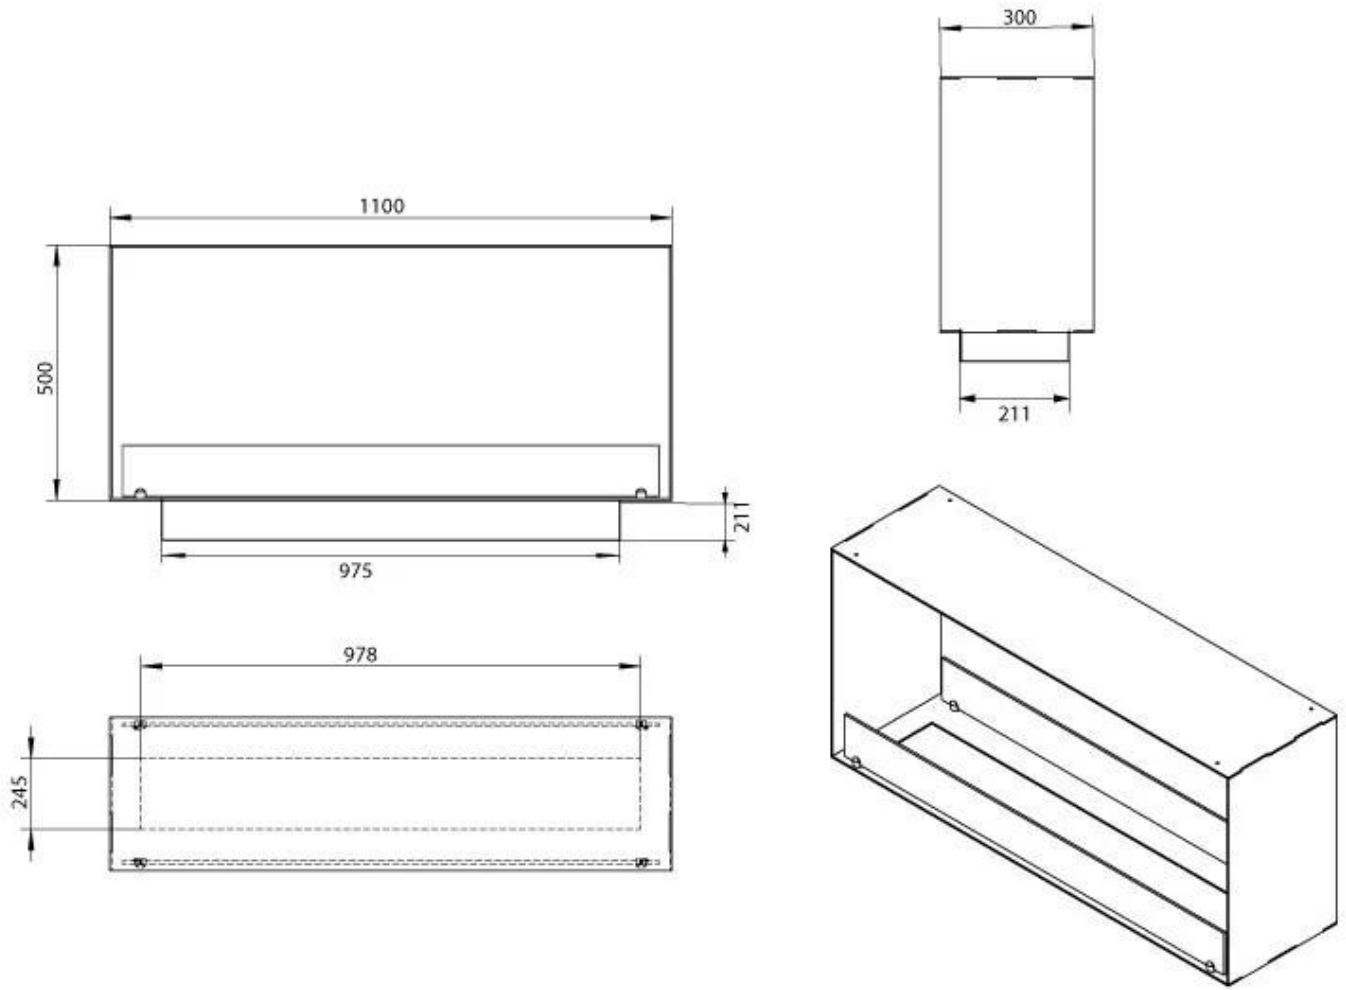

FOCO TWO 1100 MEDIUM MIT FERNGESTEUERTER BRENNER

BIO-30-140PF

Der Einbau Bioethanol-Kamin, Foco Two Medium 1100 mit ferngesteuertem Brenner, hat eine Breite von 110 cm, 2-seitige Flammensicht.

TECHNISCHE SPEZIFIKATIONEN

Typ

Abzug/Schornstein	Nicht erforderlich
Montage	Ethanol Tunnel Einbaukamin
Hersteller	Foco
Brennstoff	Bioethanol
Flammensicht	See-through
Verwendung	Indoor
Garantie	2 Jahre

Aussehen

Material	Stahl
Stahldicke	4 mm
Farbe	Schwarz
Inklusive Scheibe	Ja

Dimensionen

Länge/Breite	110 cm
Höhe	50 cm
Tiefe	30 cm

Automatic burner 1000

PrimeFire 1000