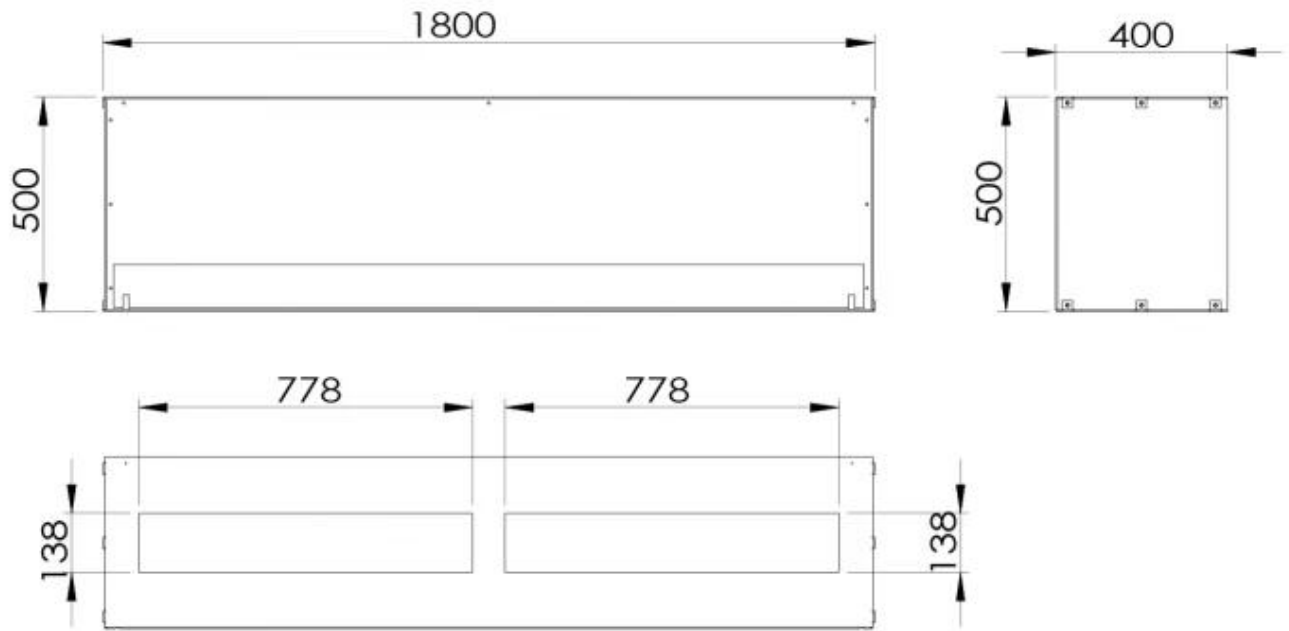

FOCO ONE 1800

BIO-30-150

Großer Ethanol Einbaukamin mit Fröntöffnung. 180 cm Breit. Wählen Sie zwischen einem manuellen oder automatischen Brenner.

TECHNISCHE SPEZIFIKATIONEN

Brenner

Mindestraumgröße	130 m ³
Mindestraumgröße	160 m ³
Kapazität	26,8 Liter
Kapazität	8,6 Liter
Kapazität	7 Liter
Wärmeleistung (Max.)	13 kW
Wärmeleistung (Max.)	8,8 kW
Fernbedienung	Ja - (enthalten)
Fernbedienung	Nein
Benötigt Strom	Nein
Benötigt Strom	Ja
Einstellbar	Ja

Dimensionen

Länge/Breite	180 cm
Höhe	50 cm
Tiefe	40 cm

Foco One 1800 - Manual Burner

Foco One 1800 - Automatic Burner