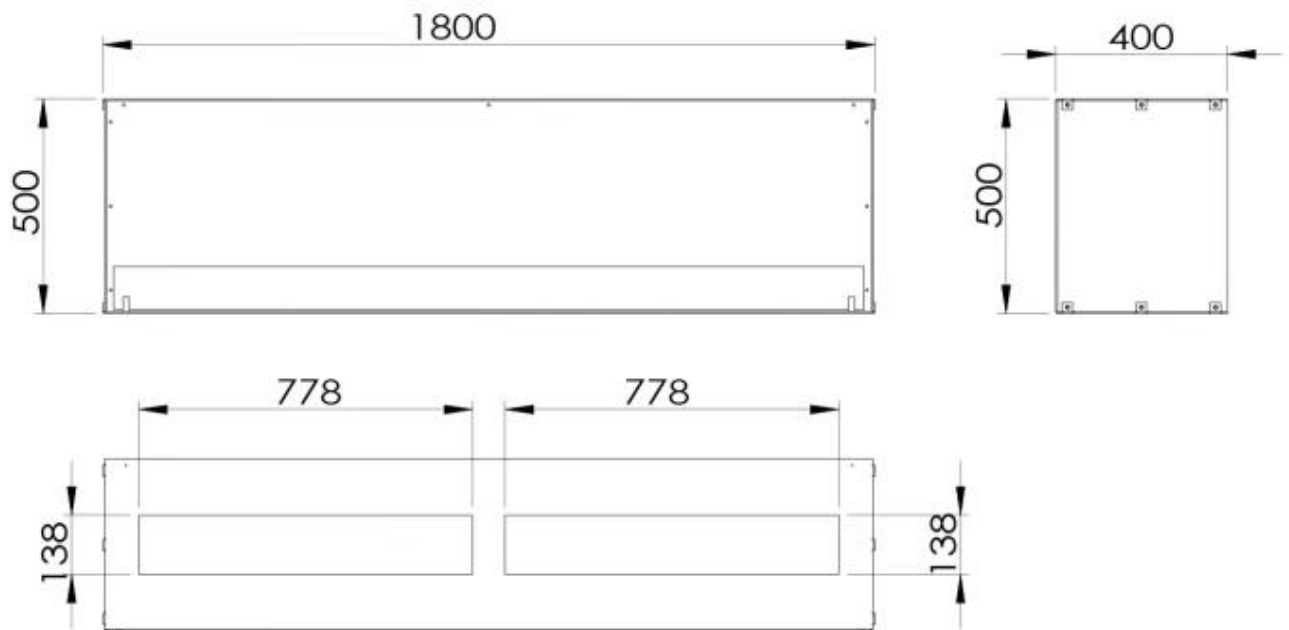

FOCO ONE 1800

BIO-30-150

Großer Ethanol Einbaukamin mit Fröntöffnung. 180 cm Breit. Wählen Sie zwischen einem manuellen oder automatischen Brenner.

TECHNISCHE SPEZIFIKATIONEN

Brenner

Mindestraumgröße	130 m ³
Mindestraumgröße	160 m ³
Einstellbar	Ja
Fernbedienung	Ja - (enthalten)
Fernbedienung	Nein
Kapazität	26,8 Liter
Kapazität	8,6 Liter
Kapazität	7 Liter
Stromanforderungen	Nein
Stromanforderungen	Ja
Wärmeleistung (Max.)	13 kW
Wärmeleistung (Max.)	8,8 kW

Dimensionen

Länge/Breite	180 cm
Höhe	50 cm
Tiefe	40 cm

Foco One 1800 - Manual Burner

Foco One 1800 - Automatic Burner