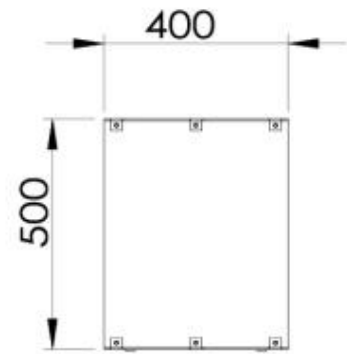

FOCO TWO 1500

BIO-30-151

Foco Two 1500 ist ein großer Einbaukamin mit Flammenblick von zwei Seiten.

TECHNISCHE SPEZIFIKATIONEN

Brenner

Steuerung	Manuell
Steuerung	Fernbedienung
Steuerung	Automatisch
Benötigt Strom	Ja
Benötigt Strom	Nein
Einstellbar	Ja
Brenndauer	35 Stunden
Brenndauer	11 Stunden
Brenndauer	7,5 Stunden
Mindestraumgröße	94 m ³
Mindestraumgröße	140 m ³
Kapazität	21 Liter
Kapazität	6,8 Liter
Kapazität	7 Liter
Flammelänge	100 cm
Flammelänge	90 cm
Wärmeleistung (Max.)	9,4 kW
Wärmeleistung (Max.)	6,4 kW
Fernbedienung	Ja - (enthalten)
Fernbedienung	Nein

Dimensionen

Länge/Breite	150 cm
Höhe	50 cm

Foco Two 1500 - Automatic Burner

Foco Two 1500 - Manual Burner