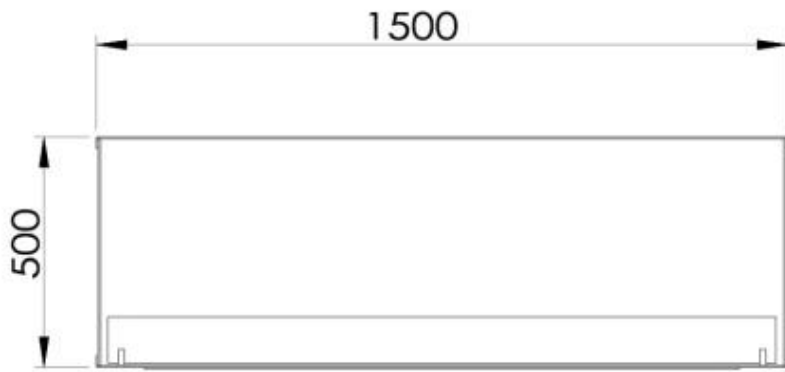

FOCO TWO 1500

BIO-30-151

Foco Two 1500 ist ein großer Einbaukamin mit Flammenblick von zwei Seiten.

TECHNISCHE SPEZIFIKATIONEN

Brenner

Steuerung	Manuell
Steuerung	Fernbedienung
Steuerung	Automatisch
Benötigt Strom	Ja
Benötigt Strom	Nein
Einstellbar	Ja
Brenndauer	35 Stunden
Brenndauer	11 Stunden
Brenndauer	7,5 Stunden
Mindestraumgröße	94 m ³
Mindestraumgröße	140 m ³
Kapazität	21 Liter
Kapazität	6,8 Liter
Kapazität	7 Liter
Flammelänge	100 cm
Flammelänge	90 cm
Wärmeleistung (Max.)	9,4 kW
Wärmeleistung (Max.)	6,4 kW
Fernbedienung	Ja - (enthalten)
Fernbedienung	Nein

Typ

Abzug/Schornstein	Nicht erforderlich
Montage	Ethanol Tunnel Einbaukamin
Hersteller	Foco
Brennstoff	Bioethanol
Flammensicht	See-through
Verwendung	Indoor
Garantie	2 Jahre

Aussehen

Material	Stahl
Stahldicke	4 mm
Farbe	Schwarz
Inklusive Scheibe	Ja

Dimensionen

Länge/Breite	150 cm
Höhe	50 cm

Foco Two 1500 - Automatic Burner

Foco Two 1500 - Manual Burner