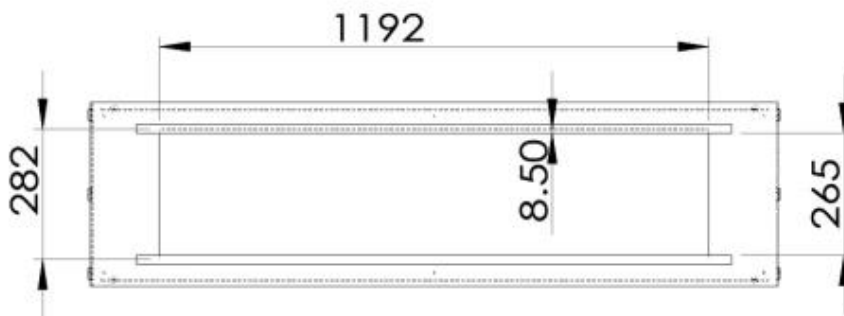

Typ

Abzug/Schornstein	Nicht erforderlich
Montage	Ethanol Tunnel Einbaukamin
Hersteller	Foco
Brennstoff	Bioethanol
Flammensicht	See-through
Verwendung	Indoor
Garantie	2 Jahre

Aussehen

Material	Stahl
Stahldicke	4 mm
Farbe	Schwarz
Inklusive Scheibe	Ja

Dimensionen

Länge/Breite	150 cm
Höhe	50 cm

Foco Two 1500 - Automatic Burner

Foco Two 1500 - Manual Burner