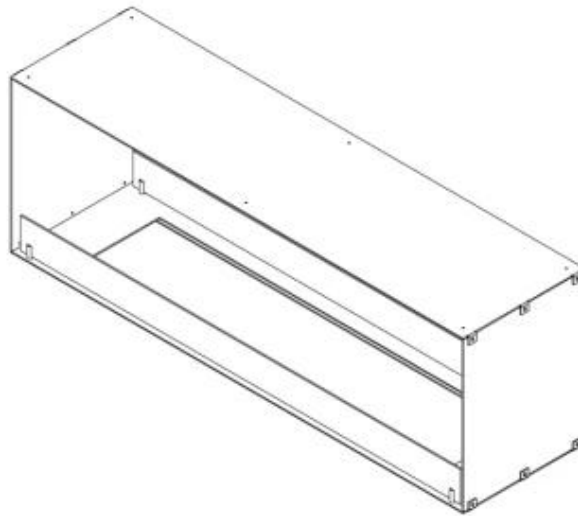

FOCO TWO 1500

BIO-30-151

Foco Two 1500 ist ein großer Einbaukamin mit Flammenblick von zwei Seiten.

TECHNISCHE SPEZIFIKATIONEN

Brenner

Steuerung	Manuell
Steuerung	Fernbedienung
Steuerung	Automatisch
Benötigt Strom	Ja
Benötigt Strom	Nein
Einstellbar	Ja
Brenndauer	35 Stunden
Brenndauer	11 Stunden
Brenndauer	7,5 Stunden
Mindestraumgröße	94 m ³
Mindestraumgröße	140 m ³
Kapazität	21 Liter
Kapazität	6,8 Liter
Kapazität	7 Liter
Flammelänge	100 cm
Flammelänge	90 cm
Wärmeleistung (Max.)	9,4 kW
Wärmeleistung (Max.)	6,4 kW
Fernbedienung	Ja - (enthalten)
Fernbedienung	Nein

Typ

Abzug/Schornstein	Nicht erforderlich
Montage	Ethanol Tunnel Einbaukamin
Hersteller	Foco
Brennstoff	Bioethanol
Flammensicht	See-through
Verwendung	Indoor
Garantie	2 Jahre

Aussehen

Material	Stahl
Stahldicke	4 mm
Farbe	Schwarz
Inklusive Scheibe	Ja

Dimensionen

Länge/Breite	150 cm
Höhe	50 cm

Foco Two 1500 - Automatic Burner

Foco Two 1500 - Manual Burner