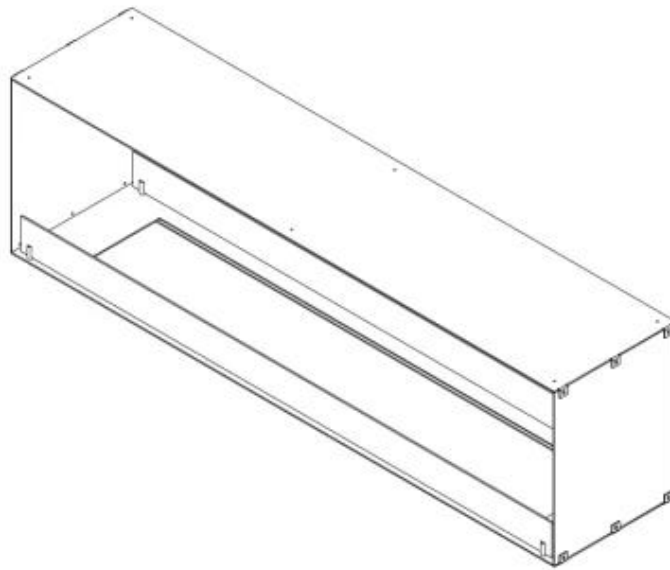

FOCO TWO 1800

BIO-30-152

Foco Two Ethanol Tunnelkamin zum Einbau. Sie können zwischen mehreren verschiedenen Brennern wählen

TECHNISCHE SPEZIFIKATIONEN

Brenner

Flammelänge	120 cm
Flammelänge	130 cm
Wärmeleistung (Max.)	13 kW
Wärmeleistung (Max.)	8,8 kW
Fernbedienung	Ja - (enthalten)
Fernbedienung	Nein
Benötigt Strom	Nein
Benötigt Strom	Ja
Steuerung	Fernbedienung
Steuerung	Automatisch
Steuerung	Manuell
Einstellbar	Ja
Mindestraumgröße	130 m ³
Mindestraumgröße	160 m ³
Kapazität	26,8 Liter
Kapazität	8,6 Liter
Kapazität	8 Liter

Dimensionen

Länge/Breite	180 cm
Höhe	50 cm
Tiefe	40 cm

Aussehen

Material	Stahl
Stahldicke	4 mm
Farbe	Schwarz
Inklusive Scheibe	Ja

Foco Two 1800 - Automatic Burner

Foco Two 1800 - Manual Burner