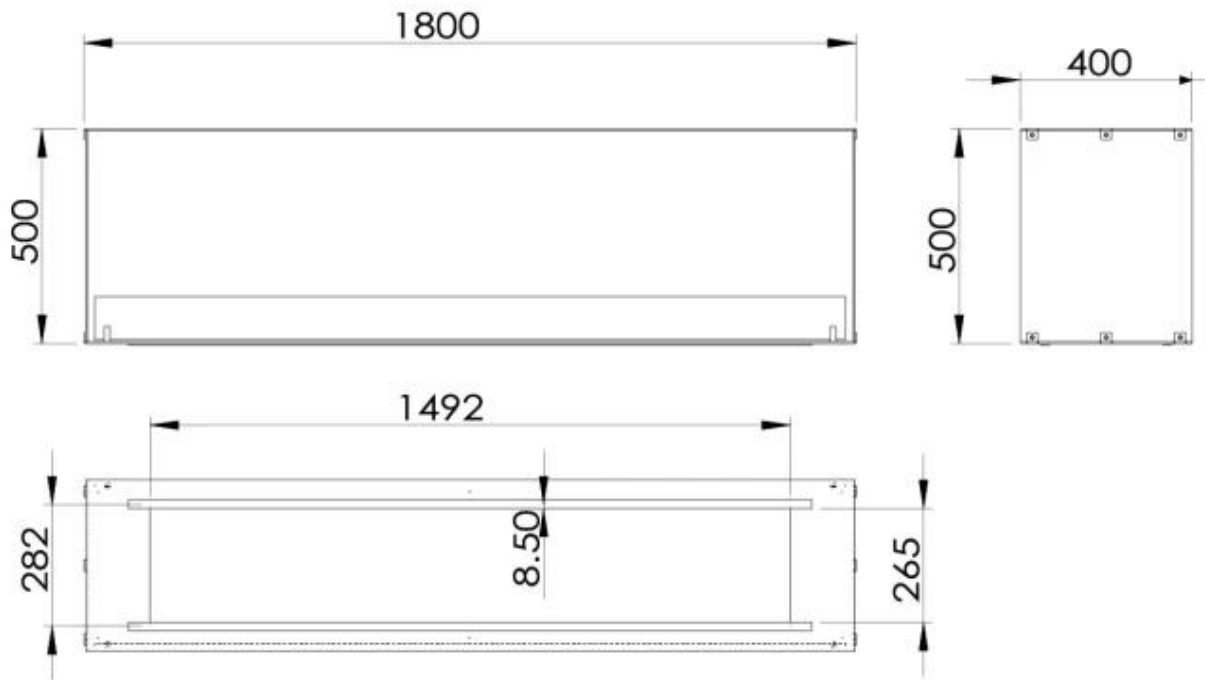

FOCO TWO 1800

BIO-30-152

Foco Two Ethanol Tunnelkamin zum Einbau. Sie können zwischen mehreren verschiedenen Brennern wählen

TECHNISCHE SPEZIFIKATIONEN

Brenner

Flammelänge	120 cm
Flammelänge	130 cm
Wärmeleistung (Max.)	13 kW
Wärmeleistung (Max.)	8,8 kW
Fernbedienung	Ja - (enthalten)
Fernbedienung	Nein
Benötigt Strom	Nein
Benötigt Strom	Ja
Steuerung	Fernbedienung
Steuerung	Automatisch
Steuerung	Manuell
Einstellbar	Ja
Mindestraumgröße	130 m ³
Mindestraumgröße	160 m ³
Kapazität	26,8 Liter
Kapazität	8,6 Liter
Kapazität	8 Liter

Dimensionen

Länge/Breite	180 cm
Höhe	50 cm
Tiefe	40 cm

Aussehen

Material	Stahl
Stahldicke	4 mm
Farbe	Schwarz
Inklusive Scheibe	Ja

Foco Two 1800 - Automatic Burner

Foco Two 1800 - Manual Burner