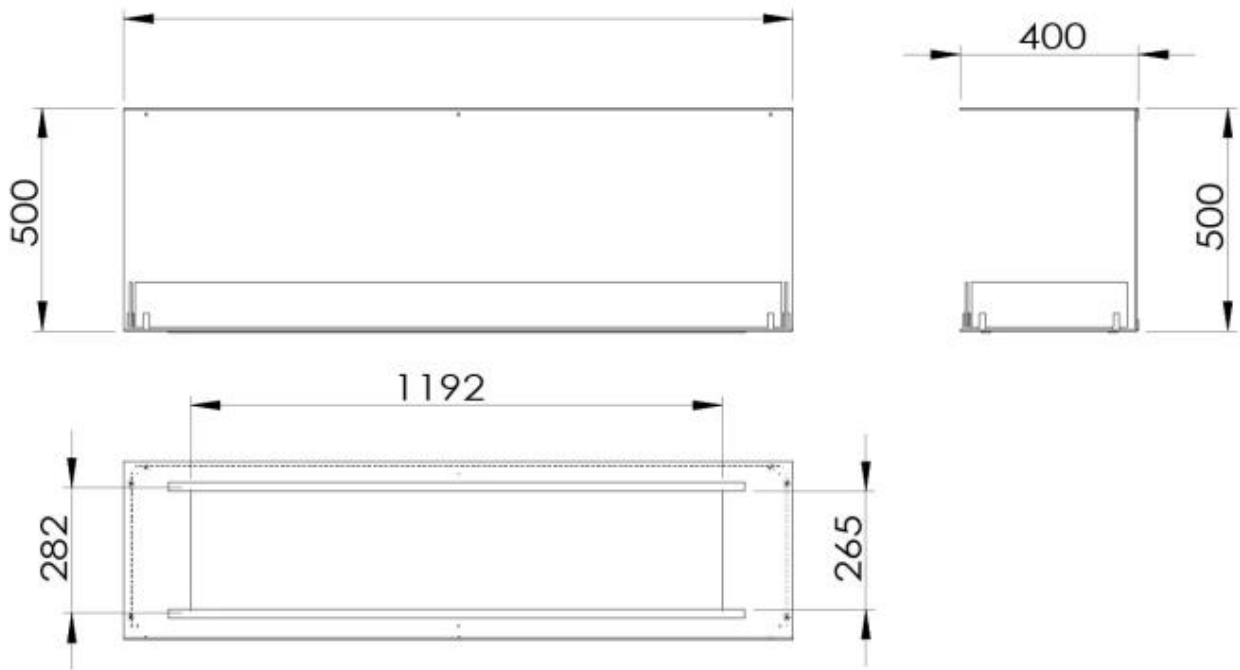

Foco Three 1500 - Automatic Burner