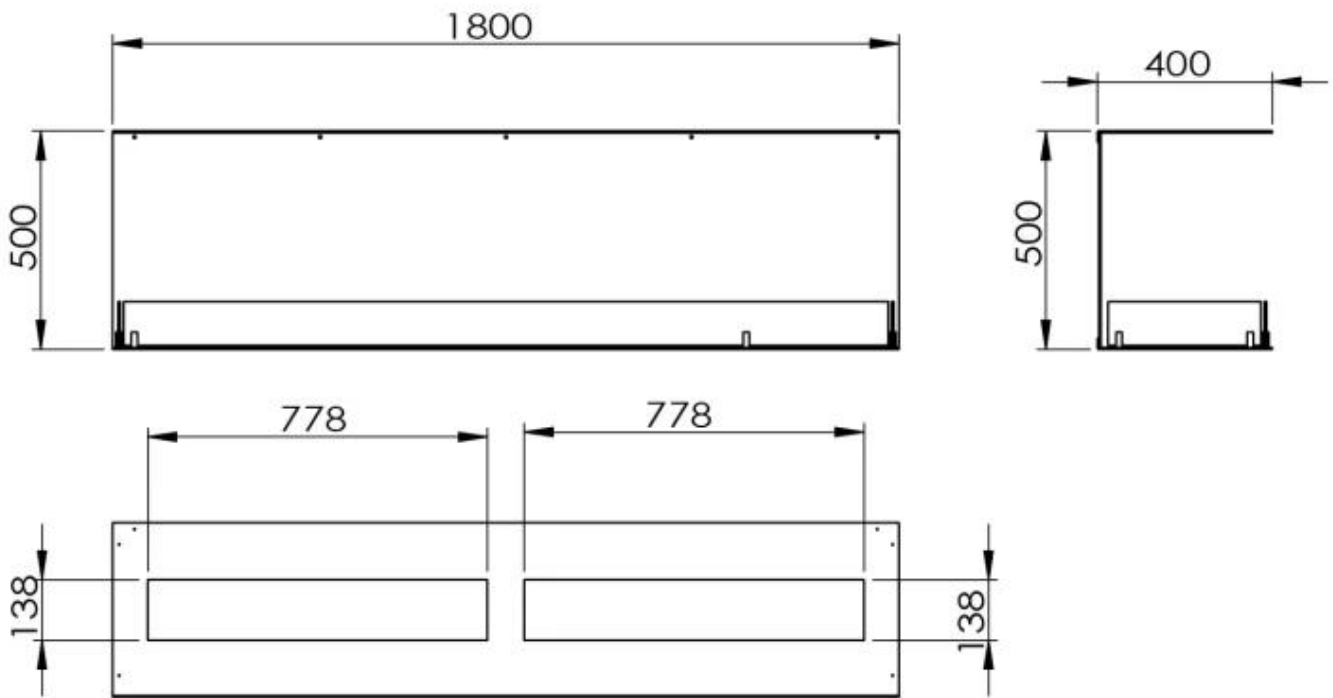

TECHNISCHE SPEZIFIKATIONEN

Brenner

Steuerung	Fernbedienung
Steuerung	Automatisch
Steuerung	Manuell
Einstellbar	Ja
Mindestraumgröße	130 m ³
Mindestraumgröße	160 m ³
Flammenlänge	130 cm
Flammenlänge	120 cm
Fernbedienung	Nein
Fernbedienung	Ja - (enthalten)
Brenndauer bis zu	35 Stunden
Brenndauer bis zu	11 Stunden
Brenndauer bis zu	6,5 Stunden
Kapazität	8,6 Liter
Kapazität	26,8 Liter
Kapazität	8 Liter
Stromanforderungen	Nein
Stromanforderungen	Ja
Wärmeleistung (Max.)	13 kW
Wärmeleistung (Max.)	8,8 kW

Dimensionen

Länge/Breite	180 cm
Höhe	50 cm
Tiefe	40 cm

Aussehen

Material	Stahl
----------	-------

Stahlstärke	4 mm
Farbe	Schwarz
Inklusive Scheibe	Ja

Foco Three 1800 - Manual Burner

Foco Three 1800 - Automatic Burner