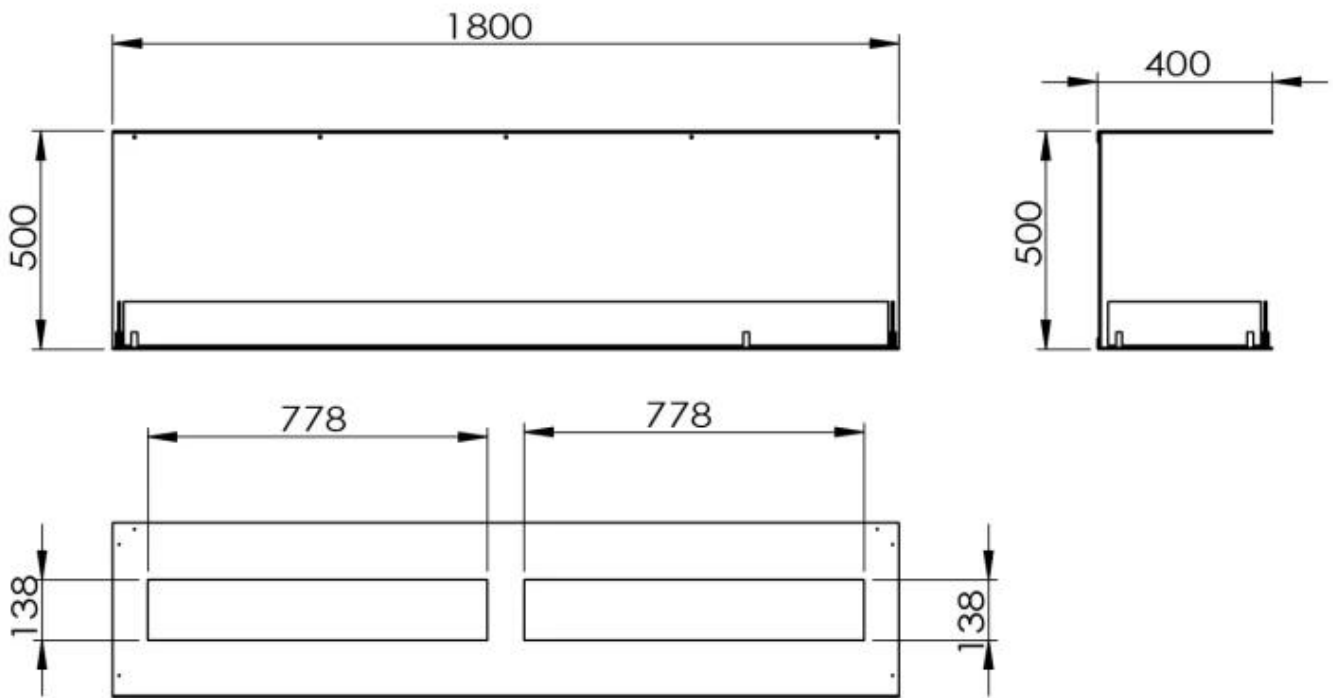

TECHNISCHE SPEZIFIKATIONEN

Brenner

Kapazität	8,6 Liter
Kapazität	26,8 Liter
Kapazität	8 Liter
Flammelänge	130 cm
Flammelänge	120 cm
Wärmeleistung (Max.)	13 kW
Wärmeleistung (Max.)	8,8 kW
Fernbedienung	Nein
Fernbedienung	Ja - (enthalten)
Brenndauer	35 Stunden
Brenndauer	11 Stunden
Brenndauer	6,5 Stunden
Benötigt Strom	Nein
Benötigt Strom	Ja
Steuerung	Fernbedienung
Steuerung	Automatisch
Steuerung	Manuell
Einstellbar	Ja
Mindestraumgröße	130 m ³
Mindestraumgröße	160 m ³

Dimensionen

Länge/Breite	180 cm
Höhe	50 cm
Tiefe	40 cm

Aussehen

Material	Stahl
----------	-------

Stahldicke	4 mm
Farbe	Schwarz
Inklusive Scheibe	Ja

Foco Three 1800 - Manual Burner

Foco Three 1800 - Automatic Burner