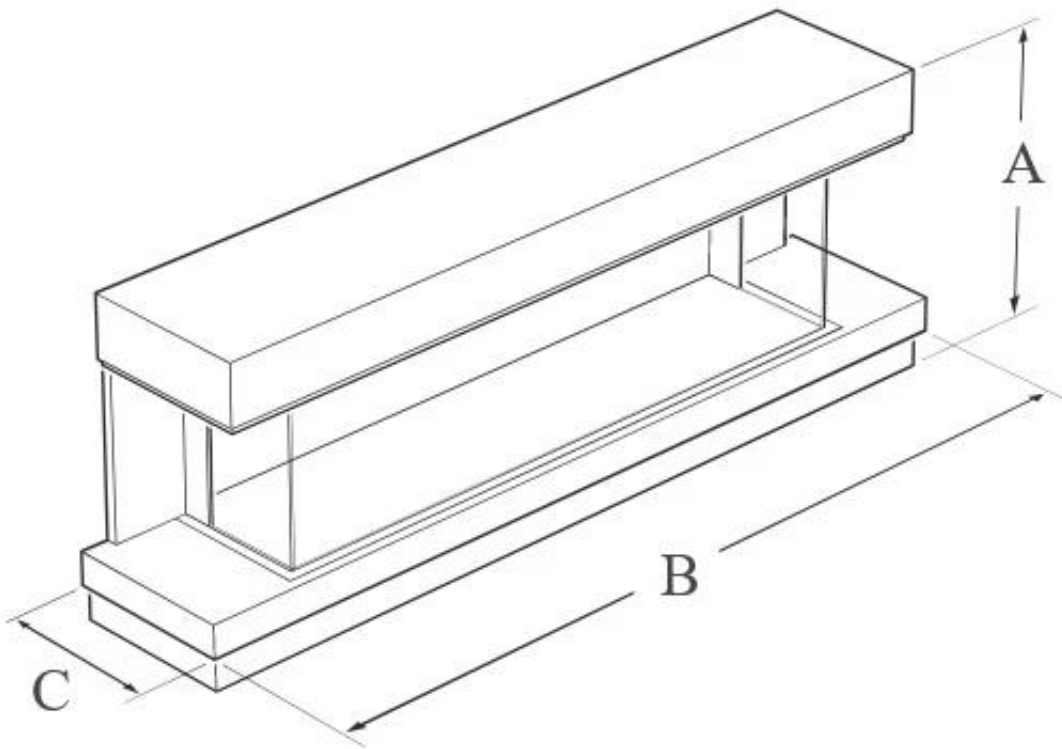

ELARA 1300

ELP-20-130

TECHNISCHE SPEZIFIKATIONEN

Hauptspezifikationen

Produkttyp	Elektro Wandkamin
Marke	Flamerite Fires
Verwendung	Indoor
Zertifizierung	CE
Garantie	2 Jahre

Maße und Gewicht

Länge/Breite	174 cm
Höhe	62,6 cm
Tiefe	34,5 cm

Material und Aussehen

Farbe	Weiß
Flammenansicht	Three-sided
Dekoration	Brennholz
Inklusive Scheibe	Ja

Installationsdetails

Abzug/Schornstein	Nicht erforderlich
Stromanforderungen	Ja

WALL MOUNTED

A: 626 | B: 1740 | C: 345 (mm)