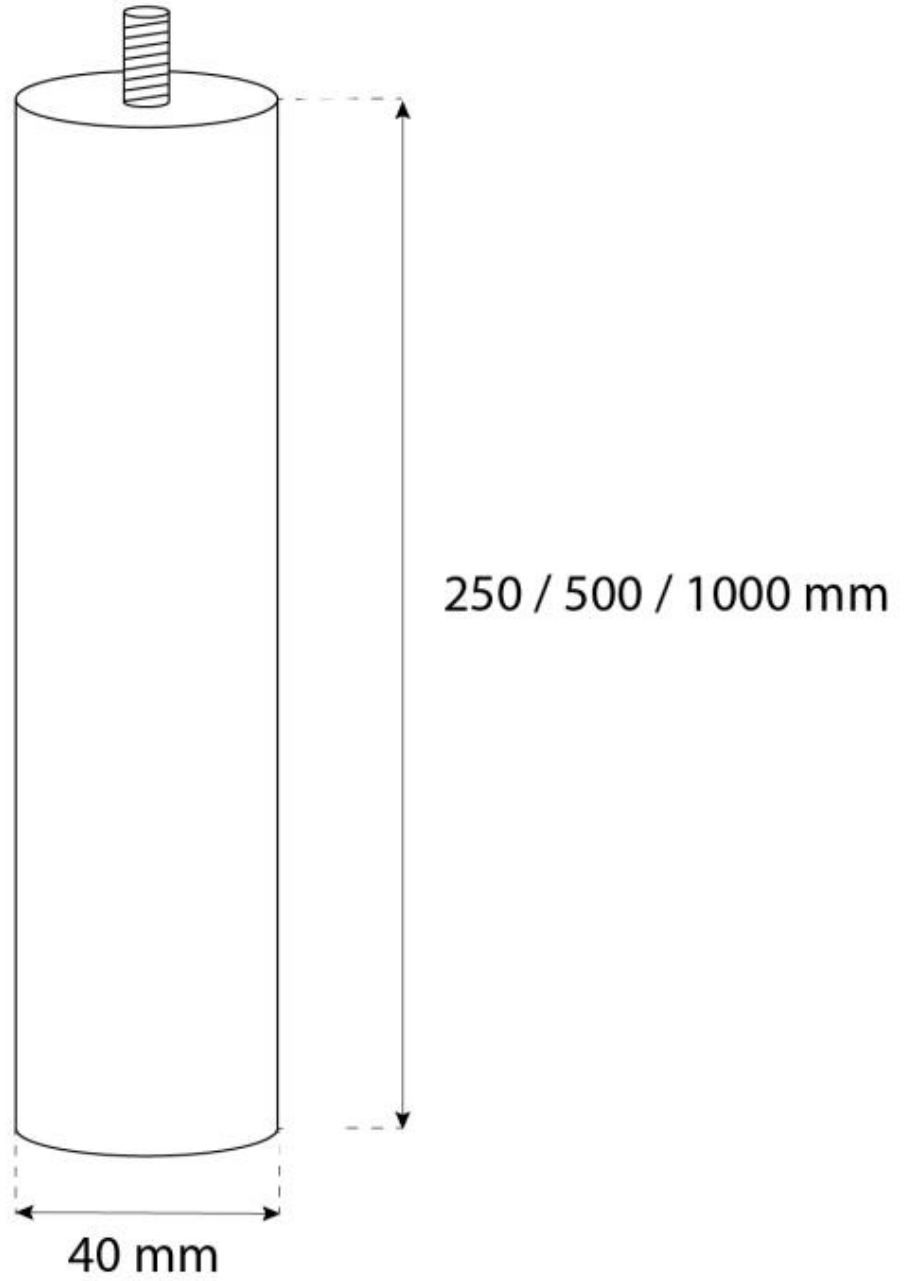

OTTAWA/HALIFAX LOFTSTANG 100 CM - STÅL

BIO-40-118

TECHNISCHE SPEZIFIKATIONEN

Hauptspezifikationen

Produkttyp	Ethanol Kamin Zubehör
------------	-----------------------

CACHFIRES